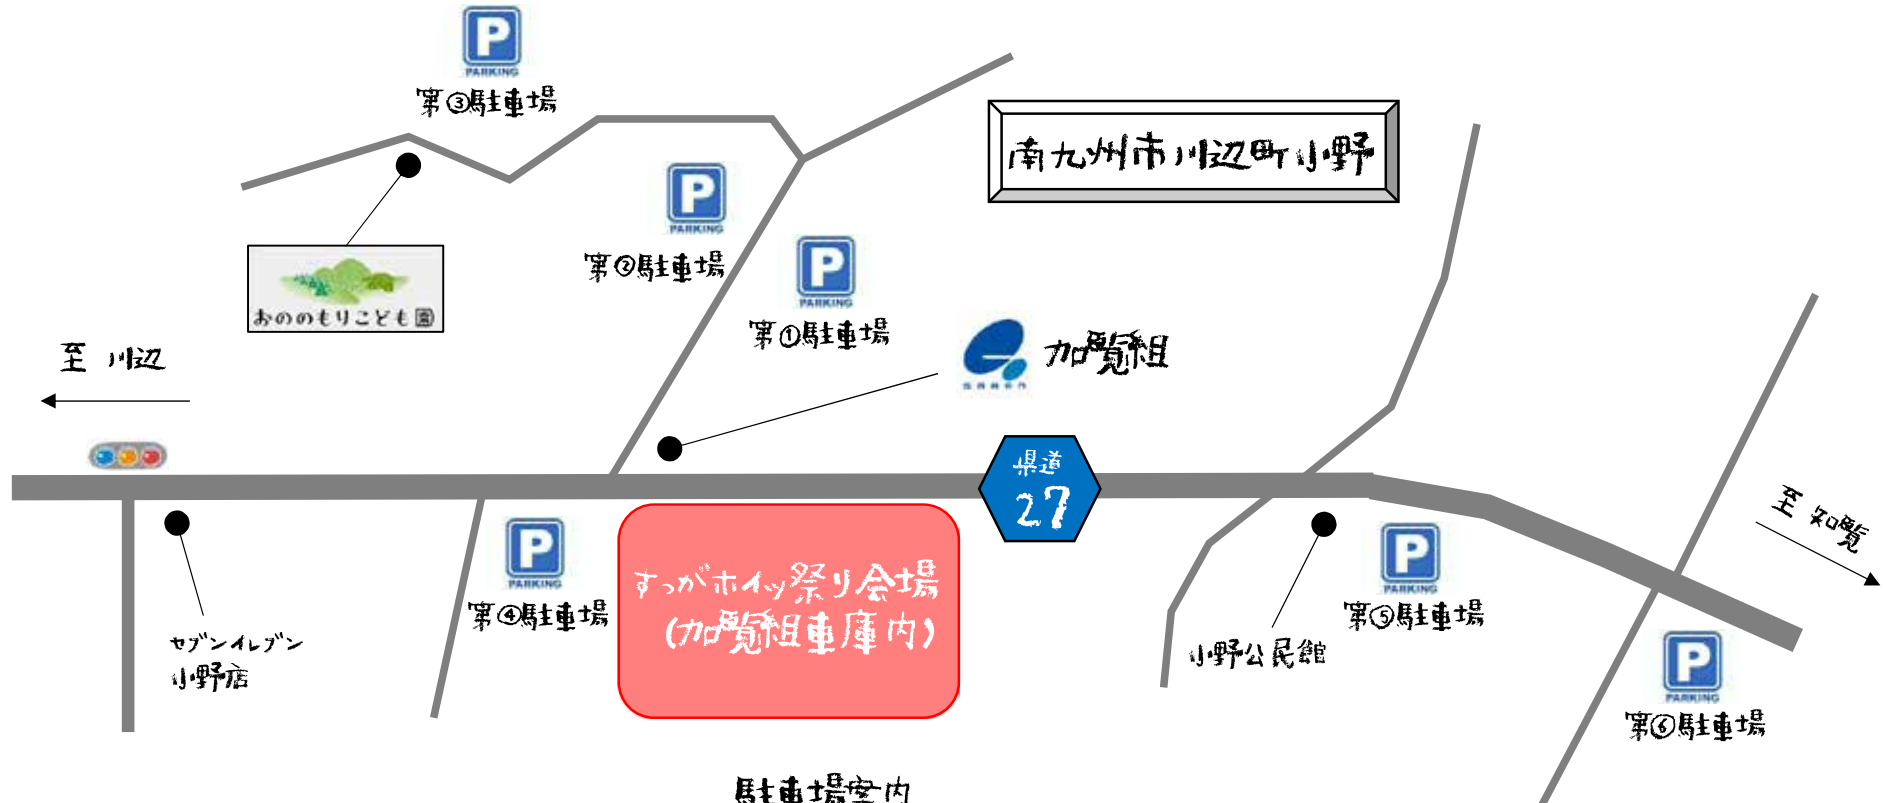

# すっがホイイ祭り in 小野 駐車場案内図

## 駐車場案内

- 第①駐車場：加覧組裏 (約20台)
  - 第②駐車場：加覧組裏 (約50台)
  - 第③駐車場：おののもりこども園 (約20台)
  - 第④駐車場：お祭り会場横 (約60台)
  - 第⑤駐車場：小野公民館横 (約15台)
  - 第⑥駐車場：小野空地 (約60台)
- \*各駐車場に誘導員がいます。  
誘導に従って、駐車をお願いします。